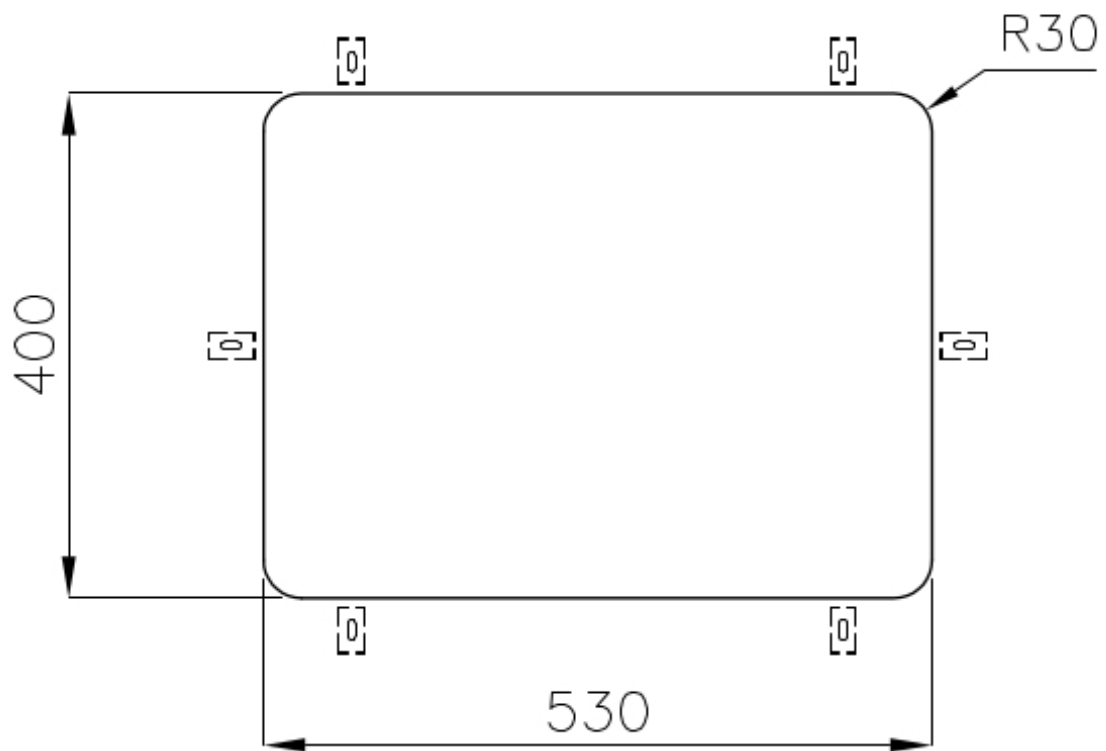

ÉVIERS PROFONDS

Acier de 1 mm d'épaisseur. Une épaisseur importante qui garantit une résistance maximale pour les éviers qui ne connaissent pas les signes du temps.

PÉRIMÈTRE TROP COMPLET

Le trop plein est un dispositif de sécurité toujours présent sur les éviers Foster qui empêche l'eau de déborder de la cuve en cas d'oubli. La solution du vidange périmétrique améliore l'esthétique grâce à sa forme carrée et essentielle.

Acier inoxydable AISI 304

Textures

Brossée Foster

Base 60 cm

Dimensions 556 x 426 mm

Équipement standard Crochets de fixation, joint, vidange, trop-plein et siphon, Emballage en boîte

Trous mitigeur Pas de trous en standard

Trou d'encastrement Voir fiche technique

Égouttoir Non

Largeur 57 cm

Mesure cuve 530 x 400 mm

Numéro cuves 1 cuve

Vidange Vidange de 3,5

DESSINS TECHNIQUES

Cut out size – Dimensioni per foratura top