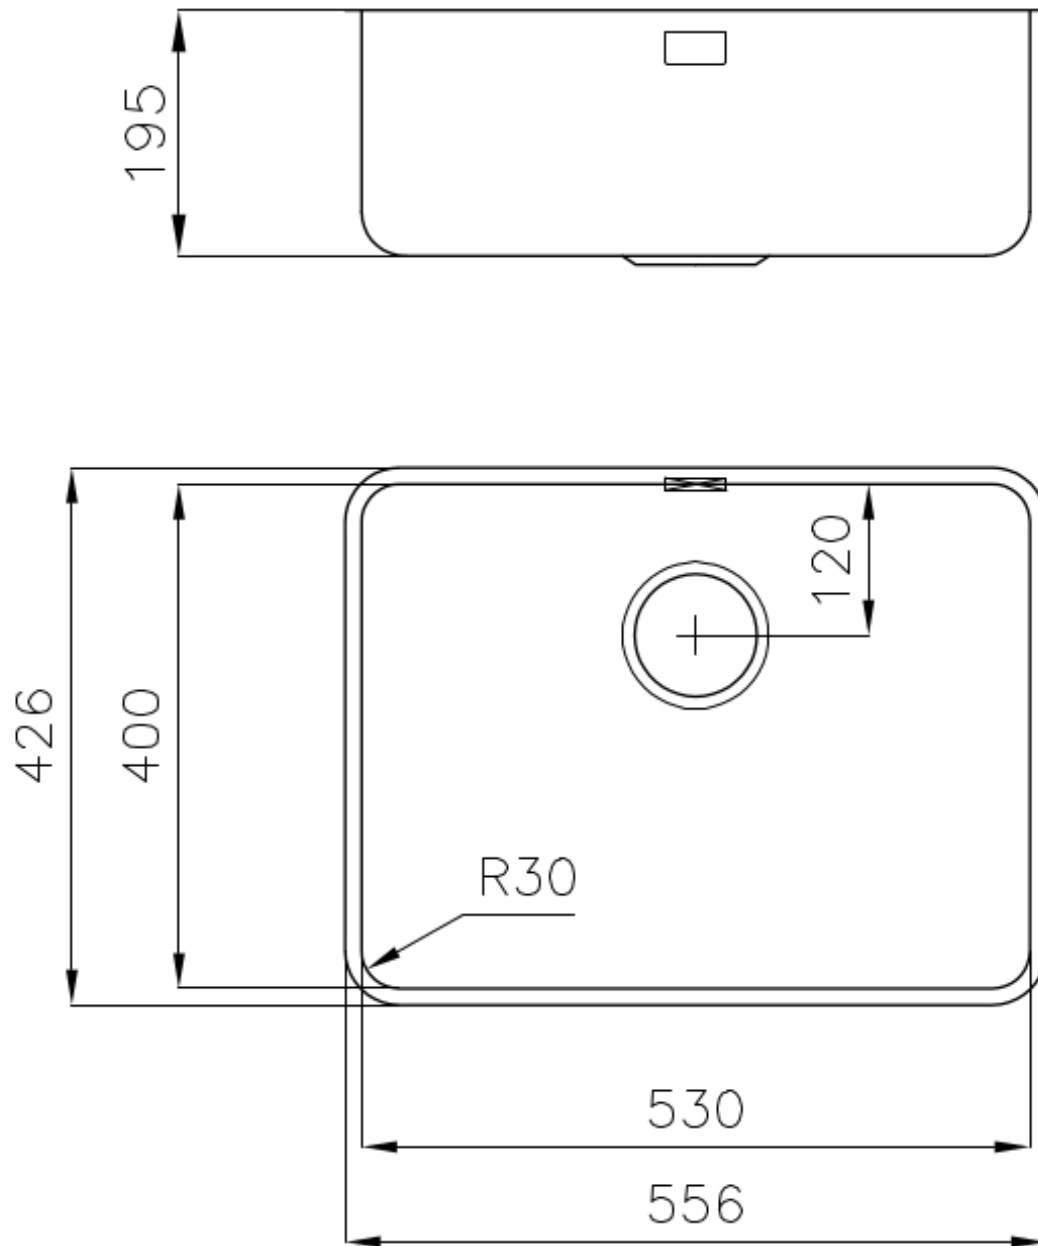

VIDANGE 3,5" BASKET

La vidange est équipé d'une grande bonde de 3,5", avec un bouchon à panier pratique qui empêche les parties solides de s'écouler dans le drain.

DÉTAILS

Bord d'installation

Sous-plan

Matériau

Acier inoxydable AISI 304

Textures

Brossée Foster

Base 60 cm

Dimensions 556 x 426 mm

Équipement standard Crochets de fixation, joint, vidange, trop-plein et siphon, Emballage en boîte

Trous mitigeur Pas de trous en standard

Trou d'encastrement Voir fiche technique

Égouttoir Non

Largeur 57 cm

Mesure cuve 530 x 400 mm

Numéro cuves 1 cuve

Vidange Vidange de 3,5

DESSINS TECHNIQUES

Cut out size – Dimensioni per foratura top